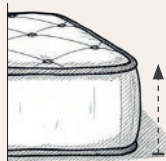

### Soutien

Son âme en mousse Flex55 assure un soutien équilibré et durable

## Dimensions

**Hauteur**  
23,5cm

Pour les dimensions disponibles

**Se référer au tarif général**