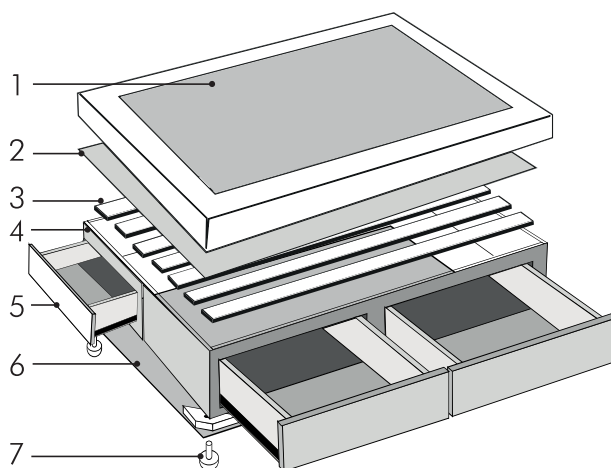

## Les + produit

- ▶ Multiples options au choix
- ▶ 4 tiroirs montés
- ▶ Coulissage à billes
- ▶ Espace de rangement optimisé

Modèle 2x160x100 cm

## CARACTÉRISTIQUES

- 1 - Plateau anti dérapant 100% polyester  
Bande plateau cousu déco
- 2 - Garnissage Ouate 100 % Polyester 150 g
- 3 - 7 lattes en sapin massif 14x72 mm
- 4 - Structure bois aggloméré plaqué 16x305 mm
- 5 - Tiroir coulissant à billes  
en panneaux bois mélaminé  
Façade tapissier déco en contreplaqué
- 6 - Toile de propreté 100% Polypropylène
- 7 - 6 pieds plastiques H2,5 cm (fournis)

Différenciation possible du coloris des tiroirs

DESIGNATION		DIMENSIONS	VOLUME
Tiroir QUADRI	140x190 cm	2x140x95 cm	1,06 m <sup>3</sup>
Tiroir QUADRI	160x200 cm	2x160x100 cm	1,28 m <sup>3</sup>
OPTION A	2 grands tiroirs latéraux	76x60x15 cm	0,07 m <sup>3</sup>
OPTION B	2 petits tiroirs latéraux avec emplacement chevet	38x60x15 cm	0,04 m <sup>3</sup>
OPTION C	2 grands tiroirs pied de lit	55x70x15 cm	0,06 m <sup>3</sup>