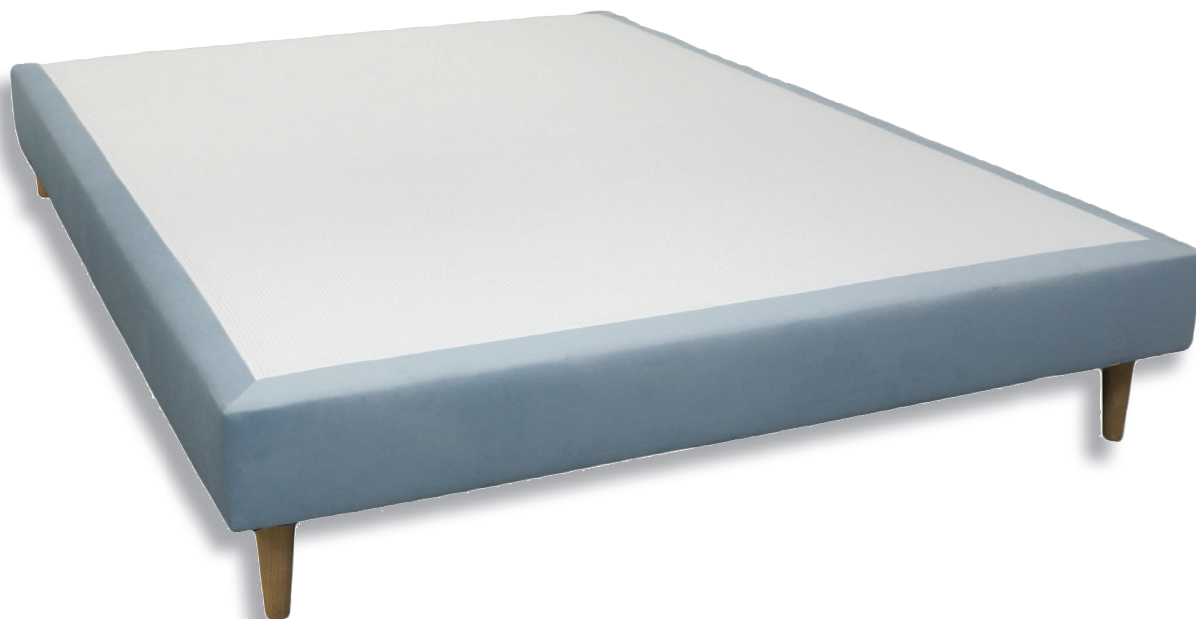

DÉCO H15 LB

Ref SDB15

SOMMIERS

Modèle 160x200 cm

CARACTÉRISTIQUES

- 1 - Plateau anti-dérapant 72% Polyester et 28% Polypropylène
Bande plateau cousu déco
- 2 - Garnissage Ouate 100 % Polyester 150 g
- 3 - 14 lattes en sapin massif 14x72 mm
- 4 - 2 barres centrales de renforcement 20x95 mm
Structure en sapin massif 20x140 mm
- 5 - Masses d'angles en bouleau/hêtre avec inserts M8
- 6 - Toile de propreté 100% Polypropylène
- 7 - Pieds (non fournis)

DIMENSIONS	VOLUME
90x190 cm	0,26 m ³
140x190 cm	0,40 m ³
160x200 cm	0,48 m ³