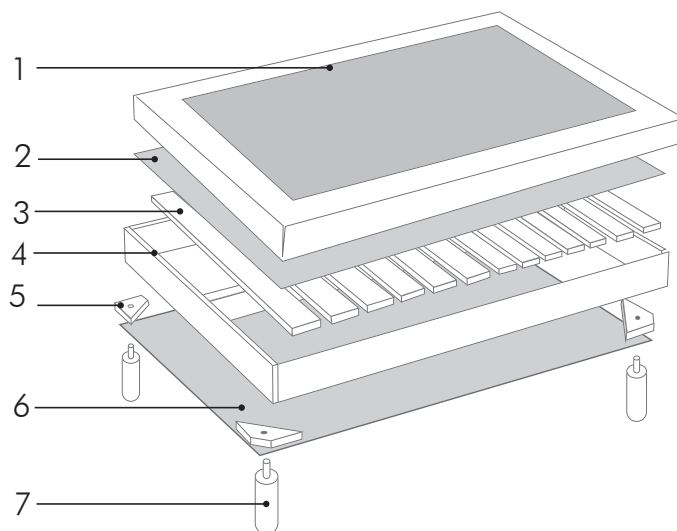

DÉCO H15 LB

Ref SDB15

SOMMIERS

Modèle 160x200 cm

CARACTÉRISTIQUES

- 1 - Plateau anti-dérapant 72% Polyester et 28% Polypropylène
Bande plateau cousu déco
- 2 - Garnissage Ouate 100 % Polyester 150 g
- 3 - 14 lattes en sapin massif 14x72 mm
- 4 - 2 barres centrales de renforcement 20x95 mm
Structure en sapin massif 20x140 mm
- 5 - Masses d'angles en bouleau/hêtre avec inserts M8
- 6 - Toile de propreté 100% Polypropylène
- 7 - Pieds (non fournis)

DIMENSIONS	VOLUME
90x190 cm	0,26 m ³
140x190 cm	0,40 m ³
160x200 cm	0,48 m ³