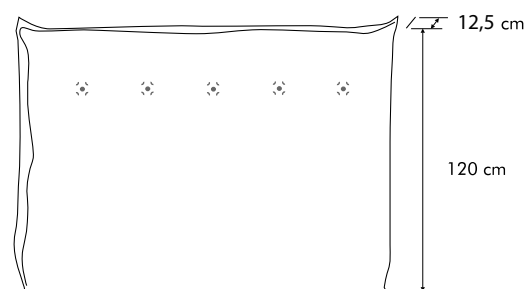

OREILLER

ref TOREI

TETE DE LIT

Les + produit

- ▶ Faible volume
- ▶ Effet cocoon

Modèle dimension 160 (FINI164)

Différenciation possible du coloris des boutons capitonnés
Tete de lit débordante 2 cm de chaque coté.

Exemple pour votre commande :

TDL OREILLER 160 - ref TOREI160

↑
120 cm
↓
Hauteur

CARACTÉRISTIQUES

Hauteur 120 cm

Épaisseur 12,5 cm

Finition tapissier déco
(voir la composition sur nos liasses de tissus)

Structure sapin massif

Panneau de particules brut

Garnissage mousse 100 % Polyuréthane

Toile de propreté 100% Polypropylène

Système de fixation sur le sommier réalisé par des jeux de glissières
(fournies avec la tête de lit)

Pour une tête de lit en 160 cm

DIMENSION	VOLUME
164x120x12,5 cm	0,25 m ³