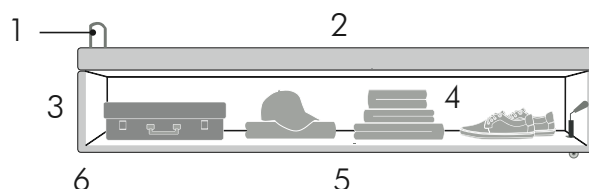

COFFRE OSLO

Ref SCOS38

SOMMIERS

Les + produit

- ▶ Assemblage facile et rapide
- ▶ Sommier et verins livrés montés
- ▶ Espace de rangement optimisé

Modèle 2x80x200 cm

CARACTÉRISTIQUES

- 1 - Plateau anti-dérapant 72% Polyester et 28% Polypropylène
Bande plateau cousu déco
Garnissage Ouate 100% Polyester
- 2 - Sommier monté en 19 lattes bouleau 53x8 mm
Structure en sapin massif
- 3 - 4 systèmes de verins hydrauliques
- 4 - Structure en panneaux bois mélaminé 18x320 mm
- 5 - Assemblage des 2 parties par 5 vis et plaquettes fournies
- 6 - Découpe intérieure pour augmenter l'espace de rangement
- 7 - Ouverture sourire discrète

VUE DE PROFIL

- 1 - Butée matelas
- 2 - Plateau semi encastré
- 3 - Hauteur totale 38 cm
- 4 - Capacité utile 29 cm
- 5 - Fond de rangement HDF vernis
- 6 - 4 pieds carrés Hauteur 2 cm
Insert M8 pour monter des pieds personnalisés

DIMENSIONS	VOLUME
90x190 cm	0,65 m ³
140x190 cm	1,01 m ³
160x200 cm	1,22 m ³