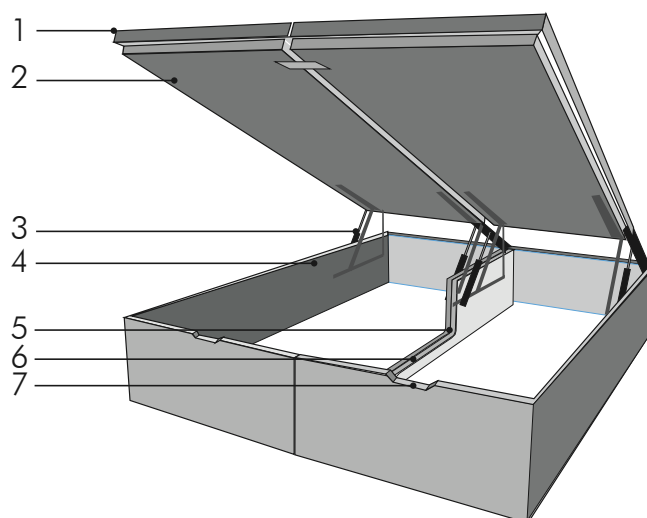

COFFRE OSLO

Ref SCOS38

SOMMIERS

Les + produit

- ▶ Assemblage facile et rapide
- ▶ Sommier et verins livrés montés
- ▶ Espace de rangement optimisé

Modèle 2x80x200 cm

CARACTÉRISTIQUES

- 1 - Plateau anti-dérapant 72% Polyester et 28% Polypropylène
Bande plateau cousu déco
Garnissage Ouate 100% Polyester
- 2 - Sommier monté en 19 lattes bouleau 53x8 mm
Structure en sapin massif
- 3 - 4 systèmes de verins hydrauliques
- 4 - Structure en panneaux bois mélaminé 18x320 mm
- 5 - Assemblage des 2 parties par 5 vis et plaquettes fournies
- 6 - Découpe intérieure pour augmenter l'espace de rangement
- 7 - Ouverture sourire discrète

VUE DE PROFIL

- 1 - Butée matelas
- 2 - Plateau semi encastré
- 3 - Hauteur totale 38 cm
- 4 - Capacité utile 29 cm
- 5 - Fond de rangement HDF vernis
- 6 - 4 pieds carrés Hauteur 2 cm
Insert M8 pour monter des pieds personnalisés

DIMENSIONS	VOLUME
90x190 cm	0,65 m ³
140x190 cm	1,01 m ³
160x200 cm	1,22 m ³