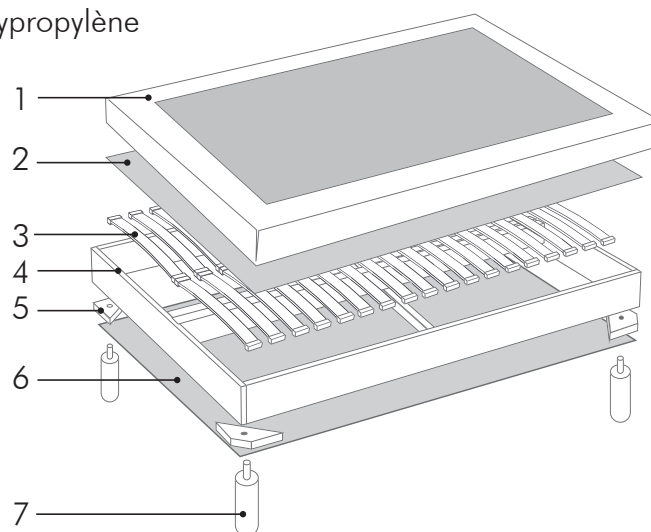

## Les + produit

► 8 inserts pour choisir  
pieds sortants ou  
pieds rentrants

Modèle 160x200 cm

## CARACTÉRISTIQUES

- 1 - Plateau anti-dérapant 72% Polyester et 28% Polypropylène  
Bande plateau cousu déco
- 2 - Garnissage Ouate 100 % Polyester 180 g
- 3 - 2x20 lattes multiplis bouleau 53x8 mm
- 4 - Barre centrale de renforcement 58x58 mm  
2 Traverses de renforcement 38x58 mm  
Structure en sapin massif 20x195 mm
- 5 - Masses d'angles en bouleau/hêtre avec inserts M8
- 6 - Toile de propreté 100% Polypropylène
- 7 - Pieds (non fournis)

DIMENSIONS	VOLUME
90x190 cm	0,34 m <sup>3</sup>
140x190 cm	0,53 m <sup>3</sup>
160x200 cm	0,64 m <sup>3</sup>