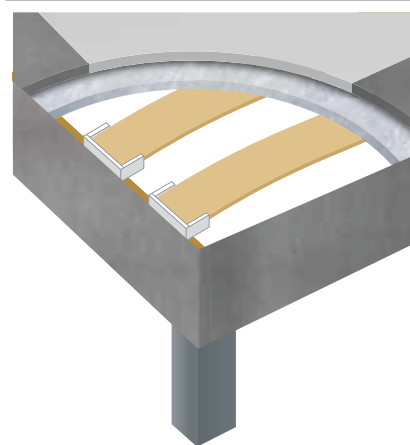

COMPOSITION