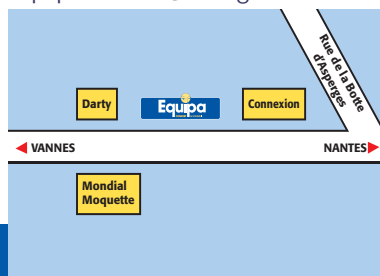

Orvault

236 route de Vannes
02 40 74 51 19
equipa.orsvault@orange.fr