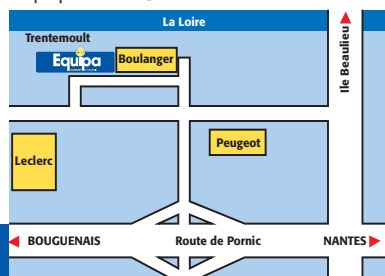

Rezé

zone Atout Sud, rue Marc Elder
02 40 84 01 83
equipa.reze@wanadoo.fr